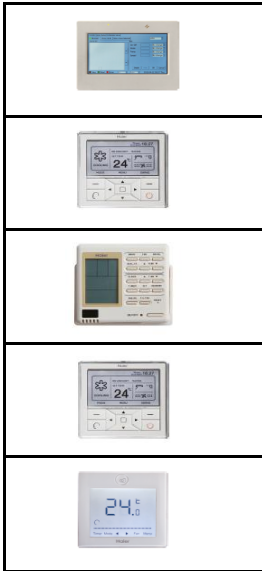

MULTI SİSTEM KUMANDALAR & AKSESUARLAR / SUPERMATCH / 3 YIL GARANTİ

YZC-A003 / Dokunmatik renkli ekranlı merkezi kumanda
Perakende Satış Fiyatları
Peşin
3,700 TL

YZC-G001 / Mini merkezi kumanda
Perakende Satış Fiyatları
Peşin
1,350 TL